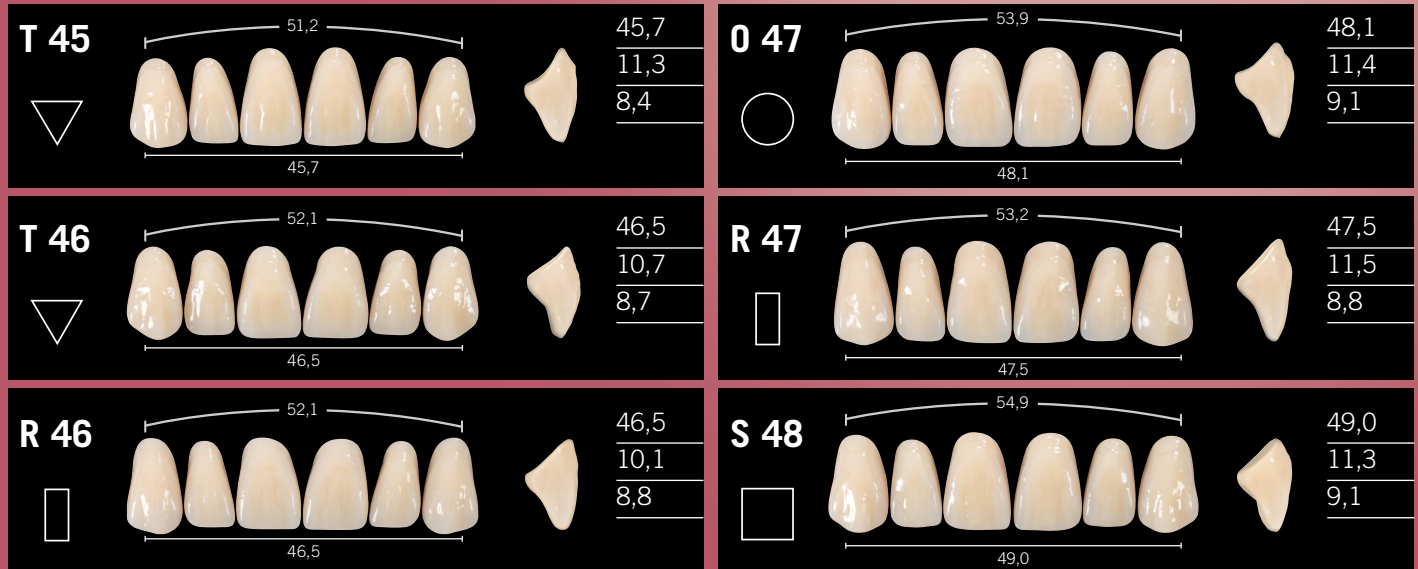

Delara®

Carta Molde

Delara®

Uma linha de dentes moderna e versátil, com estética natural, para todas as indicações.

Saúde bucal nas melhores mãos.

KULZER
MITSUI CHEMICALS GROUP

Anteriores

PEQUENO

MÉDIO

GRANDE

Posteriores

Combinações possíveis

Superior anterior

T 42

T 44

T 45