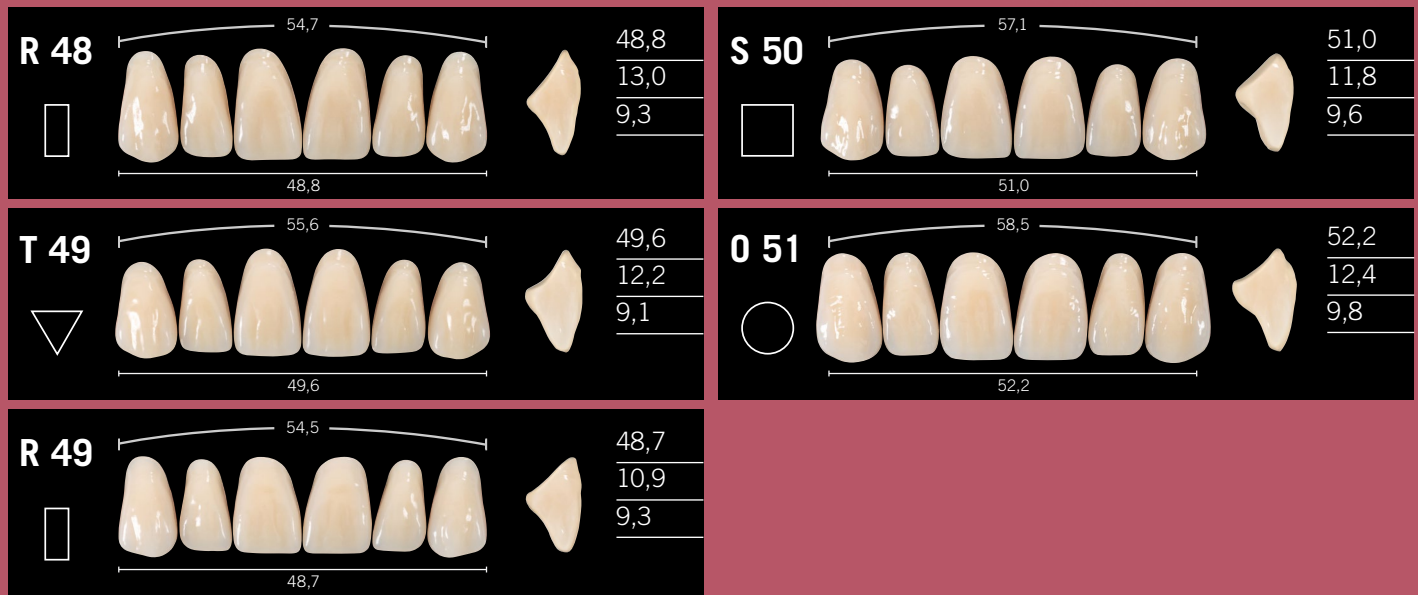

Delara®

Carta Molde

Delara®

Uma linha de dentes moderna e versátil, com estética natural, para todas as indicações.

Saúde bucal nas melhores mãos.

KULZER
MITSUI CHEMICALS GROUP

Anteriores

PEQUENO

MÉDIO

GRANDE

Posteriores

Combinações possíveis

Superior anterior

T 42

T 44

T 45