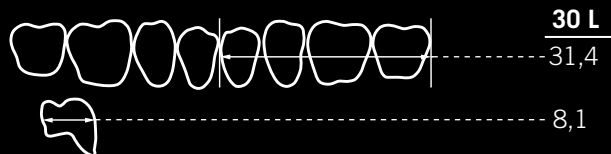

34 + 36

36

Exemplos

T 42

42,4

9,6

8,0

30 U

29,1

9,1

L 33

33,6

9,4

5,2

30 L

31,4

8,1

Todo mundo ama o Delara®

Delara® é a linha de dentes da Kulzer que atende à todas as necessidades dos laboratórios – oferecendo estética, forma e função, com uma estrutura de superfície texturizada e estratificação das camadas, de tal forma a garantir uma aparência viva e natural.